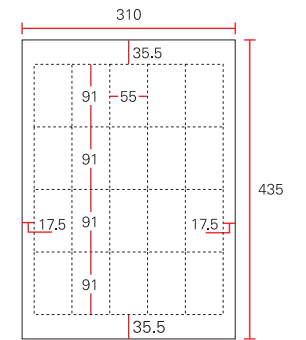

※窓サイズ：45×90mm 窓素材：グラシン紙

洋長3

長3HL(窓付)

長3

角2

## ■ 名刺

用紙名	名刺4号 55×91mm 100枚	名刺10面付		YCP7-30 310×435mm 100枚
		297×210mm 110枚+MS箱10個	297×210mm 220枚+C箱20個	
プリンスCoC	#105110	#143110	#143010	#704610
ホワイトプリンスCoC	#105111	#143111	#143011	#704611
ビーナスCoC	#104099	#141176	#143012	#704612
クリームビーナスCoC	#105114	#143114	#143014	#704614
ビーナスCoC 中厚口	#105113	#141177	#143013	#704613
401CoC	#105101	#143101	#143001	#704601
402CoC	#105102	#143102	#143002	#704602
403CoC	#105103	#143103	#143003	#704603
407CoC	#105104	#143104	#143004	#704604
408CoC	#105105	#143105	#143005	#704605
409CoC	#105106	#143106	#143006	#704606
410CoC	#105107	#143107	#143007	#704607
411CoC	#105108	#143108	#143008	#704608
413CoC	#105109	#143109	#143009	#704609
414CoC	#105116	#143116	#143015	#704630

名刺10面付  
110枚+MS箱10個

名刺10面付  
220枚+C箱20個

YCP7-30

## ■ カード・弔事はがき

用紙名	2号単カード 103×154mm 100枚	2号二折カード 206×154mm 100枚	弔事はがき(細枠A) 100×148mm 100枚	弔事はがき(無地) 100×148mm 100枚
	ビーナスCoC	#302061	#307061	#232371